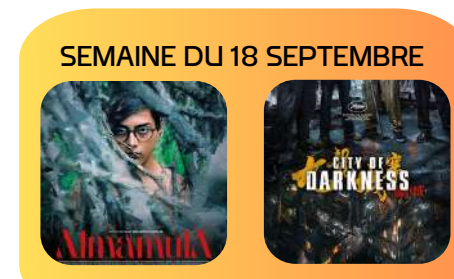

DU 04 AU 10 SEPTEMBRE

BEETLEJUICE (1988)
BEETLEJUICE
BEETLEJUICE

À L'ANCIENNE

"COUP DE CŒUR
SURPRISE"

FULL RIVER RED

LA BELLE AFFAIRE

WE ARE ZOMBIES

LA PRISONNIÈRE DE
BORDEAUX

DU 11 AOÛT AU 17 SEPTEMBRE

À SON IMAGE

BEETLEJUICE
BEETLEJUICE

LE FIL

FÊLÉS

GROSSE COLÈRE ET
FANTAISIE

MAXXXINE

PROJECT SILENCE